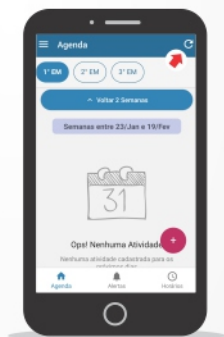

Funções para os pais:

Permite o acompanhamento de toda rotina escolar dos seus filhos. Pelo app, é possível consultar a grade de aulas, cronograma de atividades, notas, receber comunicados e ter acesso a boletos para pagamento da mensalidade.

Funções para os alunos:

Consulta da grade de aulas, cronograma de atividades, notas e comunicados. O uso da ferramenta melhora a organização e produtividade do aluno.

Como fazer o download do aplicativo?

Acesse a loja virtual de aplicativos do seu dispositivo e procure por "Educare Box".

Como realizar o primeiro acesso?

1

Clique no botão "Primeiro acesso"

2

Concorde com os termos e condições

3

Preencha os campos solicitados e clique no botão "criar usuário"

Mantenha o seu aplicativo sempre atualizado. Veja como atualizar.

Na tela principal (já com o login realizado), clique no ícone  Simples assim.

Esqueceu sua senha? Veja como recuperar o seu acesso.

1

Na tela de entrada, clique em "esqueceu sua senha"